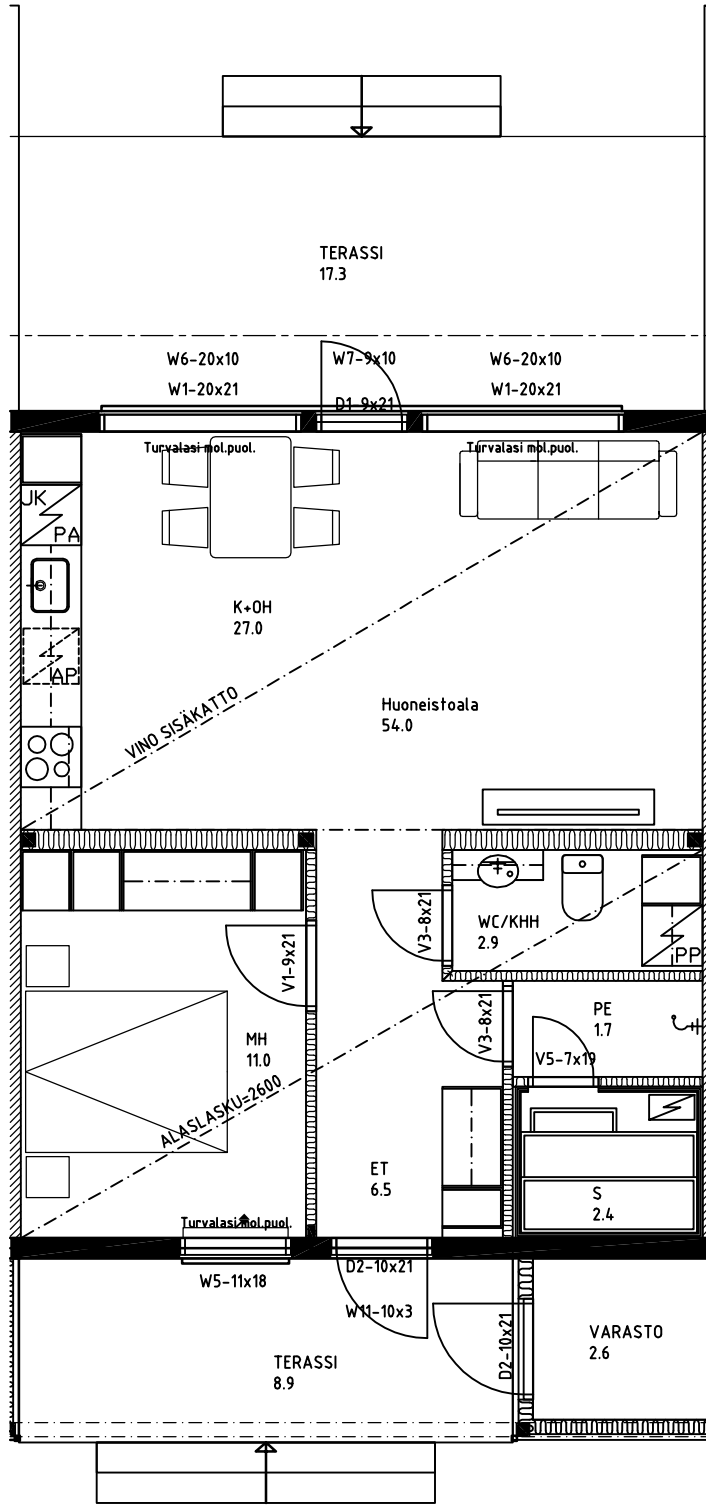

RAKENNUS TIEDOT

kerrosala (kern ²)	1.krs
lämmin huoneistoala (hnm ²)	223
	207

Talo, Luonnos-rivitalo_pohjoinen

Pohjakuva 1:75

JR

Versiopvm: 13.8.2018

Nämä piirustukset ovat
Kontiotuote Oy:n omaisuutta.
Näiden hyödyntäminen ilman
kirjallista lupaamme on tekijän-
oikeuslain nojalla kielletty.

Talo, Luonnos-rivitalo_pohjoinen

Pohjakuva 1:75

JR

Versiopvm: 13.8.2018

Nämä piirustukset ovat
Kontiotuote Oy:n omaisuutta.
Näiden hyödyntäminen ilman
kirjallista lupaamme on tekijän-
oikeuslain nojalla kielletty.