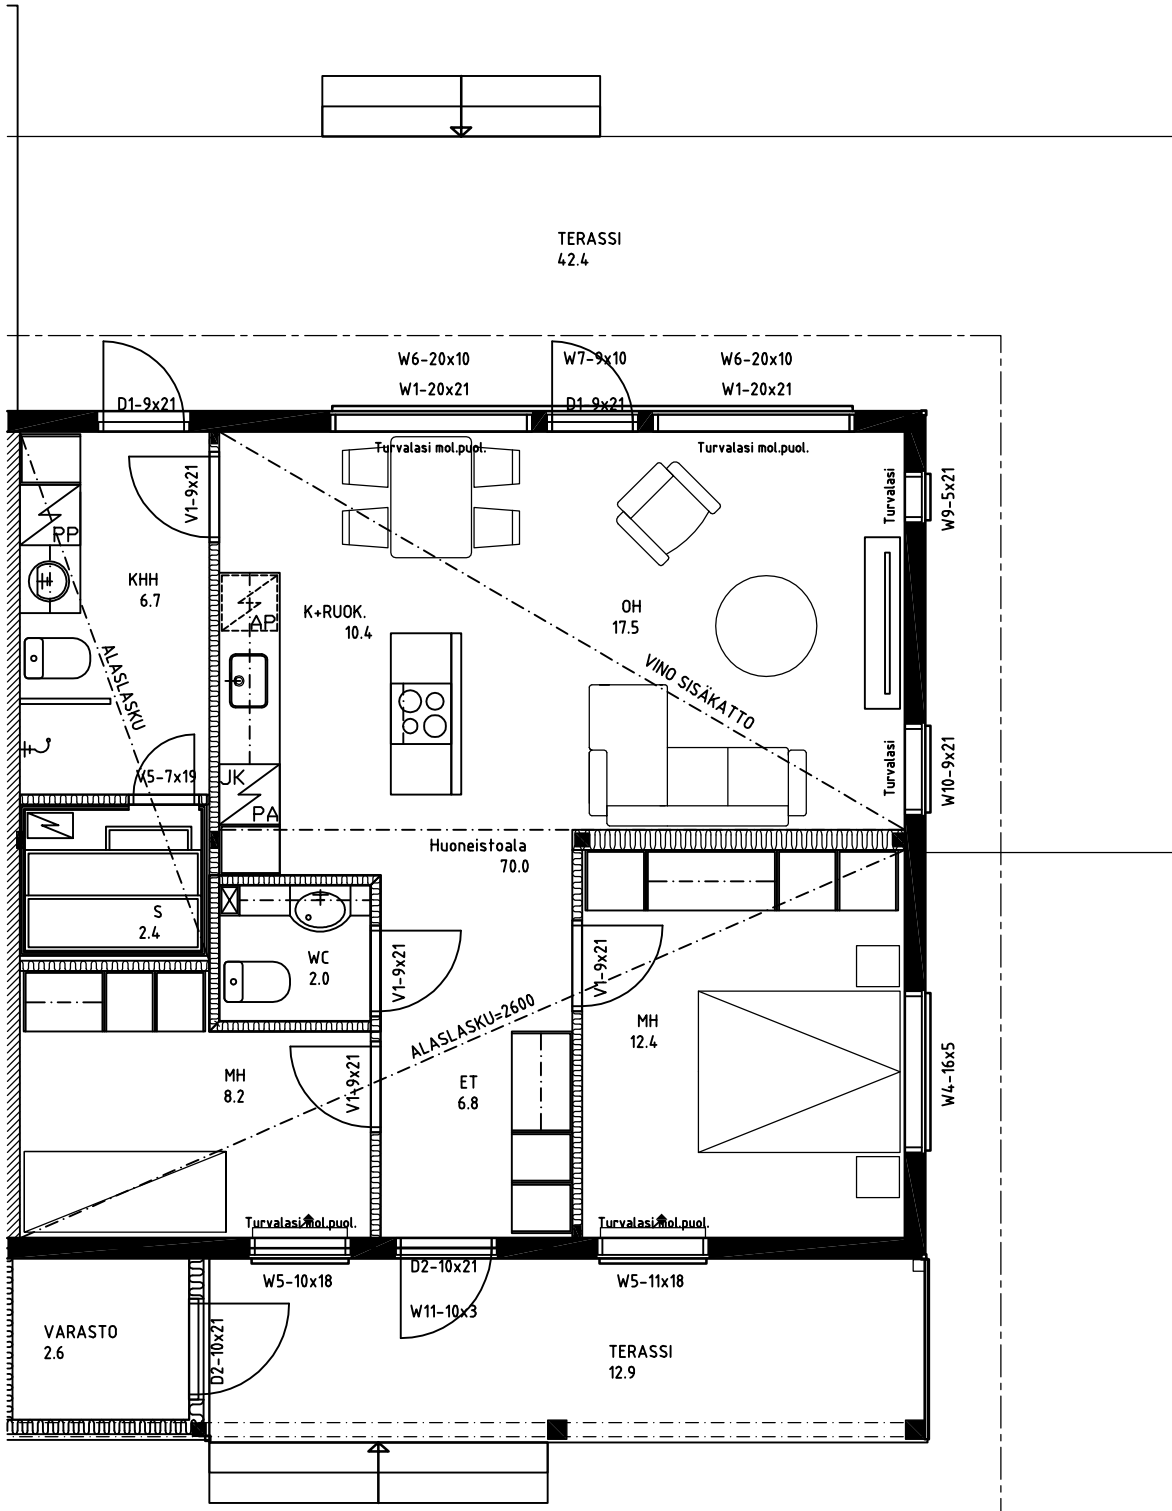

RAKENNUS TIEDOT

kerrosala (kern ²)	1.krs
lämmin huoneistoala (hnm ²)	223
	207

Talo, Luonnos-rivitalo_pohjoinen

Pohjakuva 1:75

JR

Versiopvm: 13.8.2018

Nämä piirustukset ovat
Kontiotuote Oy:n omaisuutta.
Näiden hyödyntäminen ilman
kirjallista lupaamme on tekijän-
oikeuslain nojalla kielletty.

Talo, Luonnos-rivitalo_pohjoinen

Pohjakuva 1:75

JR

Versiopvm: 13.8.2018

Nämä piirustukset ovat
Kontiotuote Oy:n omaisuutta.
Näiden hyödyntäminen ilman
kirjallista lupaamme on tekijän-
oikeuslain nojalla kielletty.