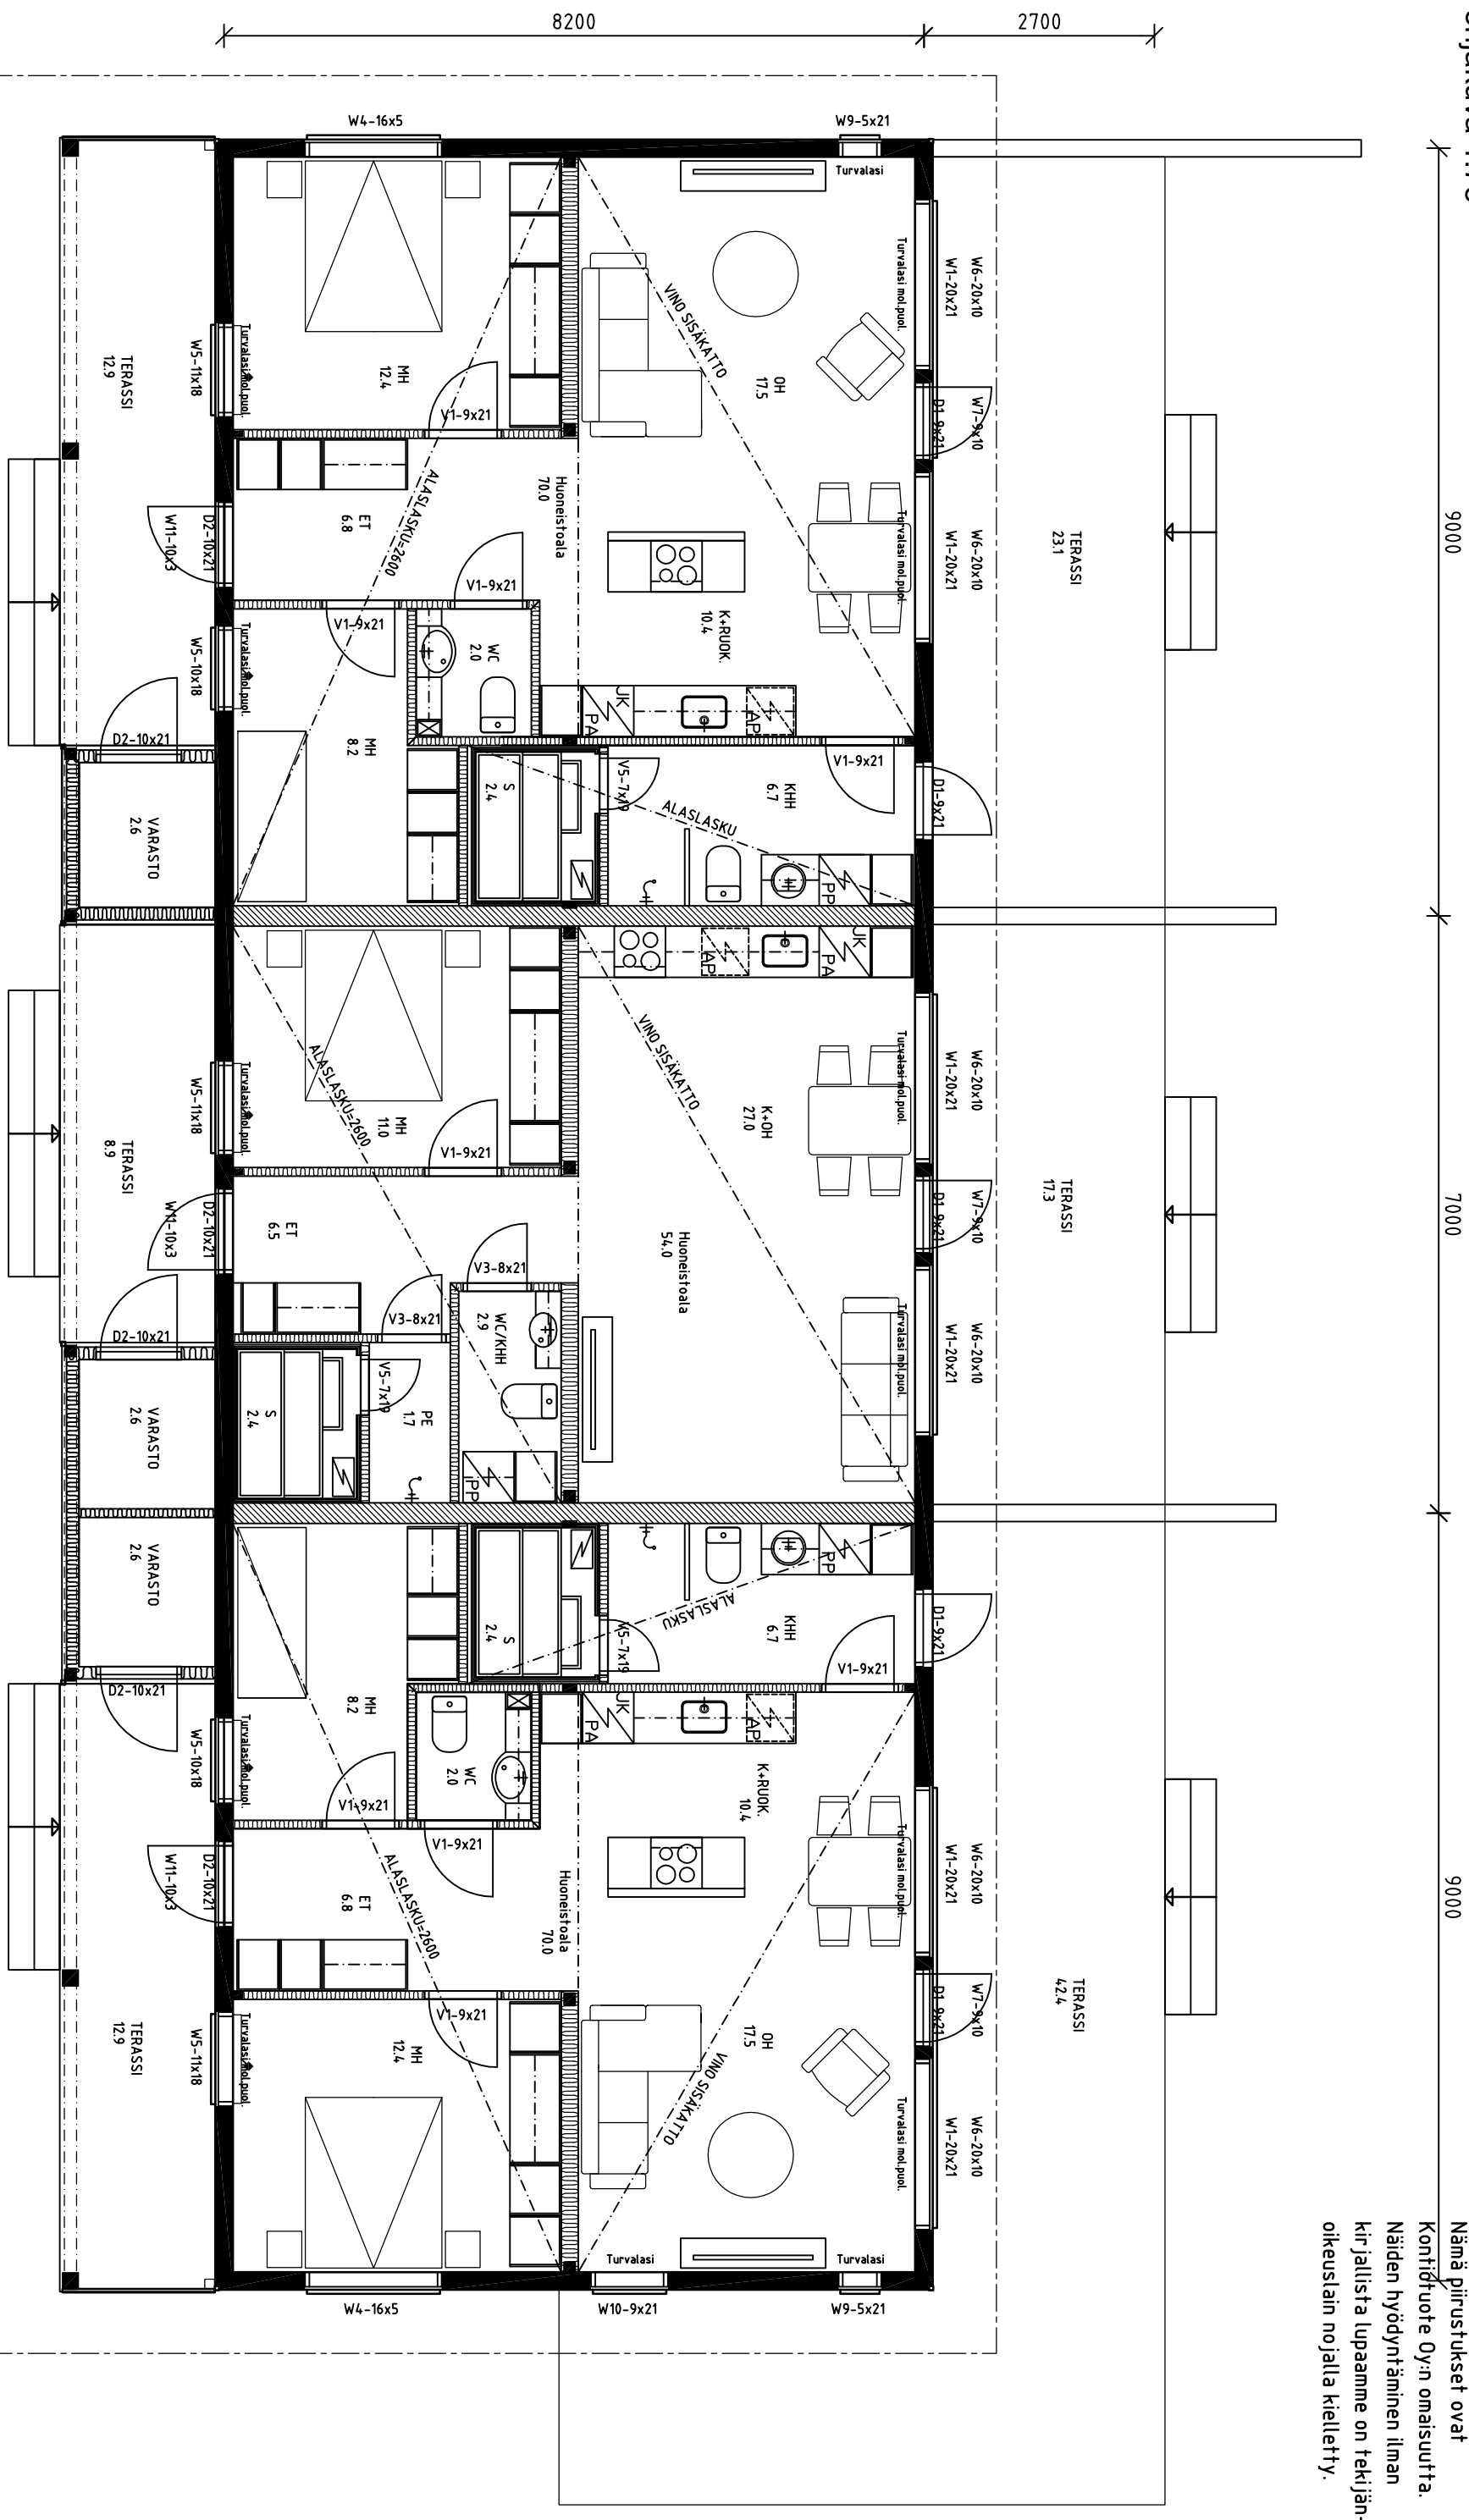

Talo, Luonnos-rivitalo_pohjoinen

Leikkaus 1:75

JR

Versiopvm: 13.8.2018

Nämä piirustukset ovat
Kontio tuote Oy:n omaisuutta.
Näiden hyödyntäminen ilman
kirjallista lupaa on tekijän-
oikeust lain nojalla kielletty.

RAKENNUS TIEDOT

kerrosala (kern ²)	1.krs
lämmin huoneistoala (hnm ²)	223
	207

Talo, Luonnos-rivitalo_pohjoinen

Pohjakuva 1:75

JR

Versiopvm: 13.8.2018

Nämä piirustukset ovat
Kontiotuote Oy:n omaisuutta.
Näiden hyödyntäminen ilman
kirjallista lupaamme on tekijän-
oikeuslain nojalla kielletty.