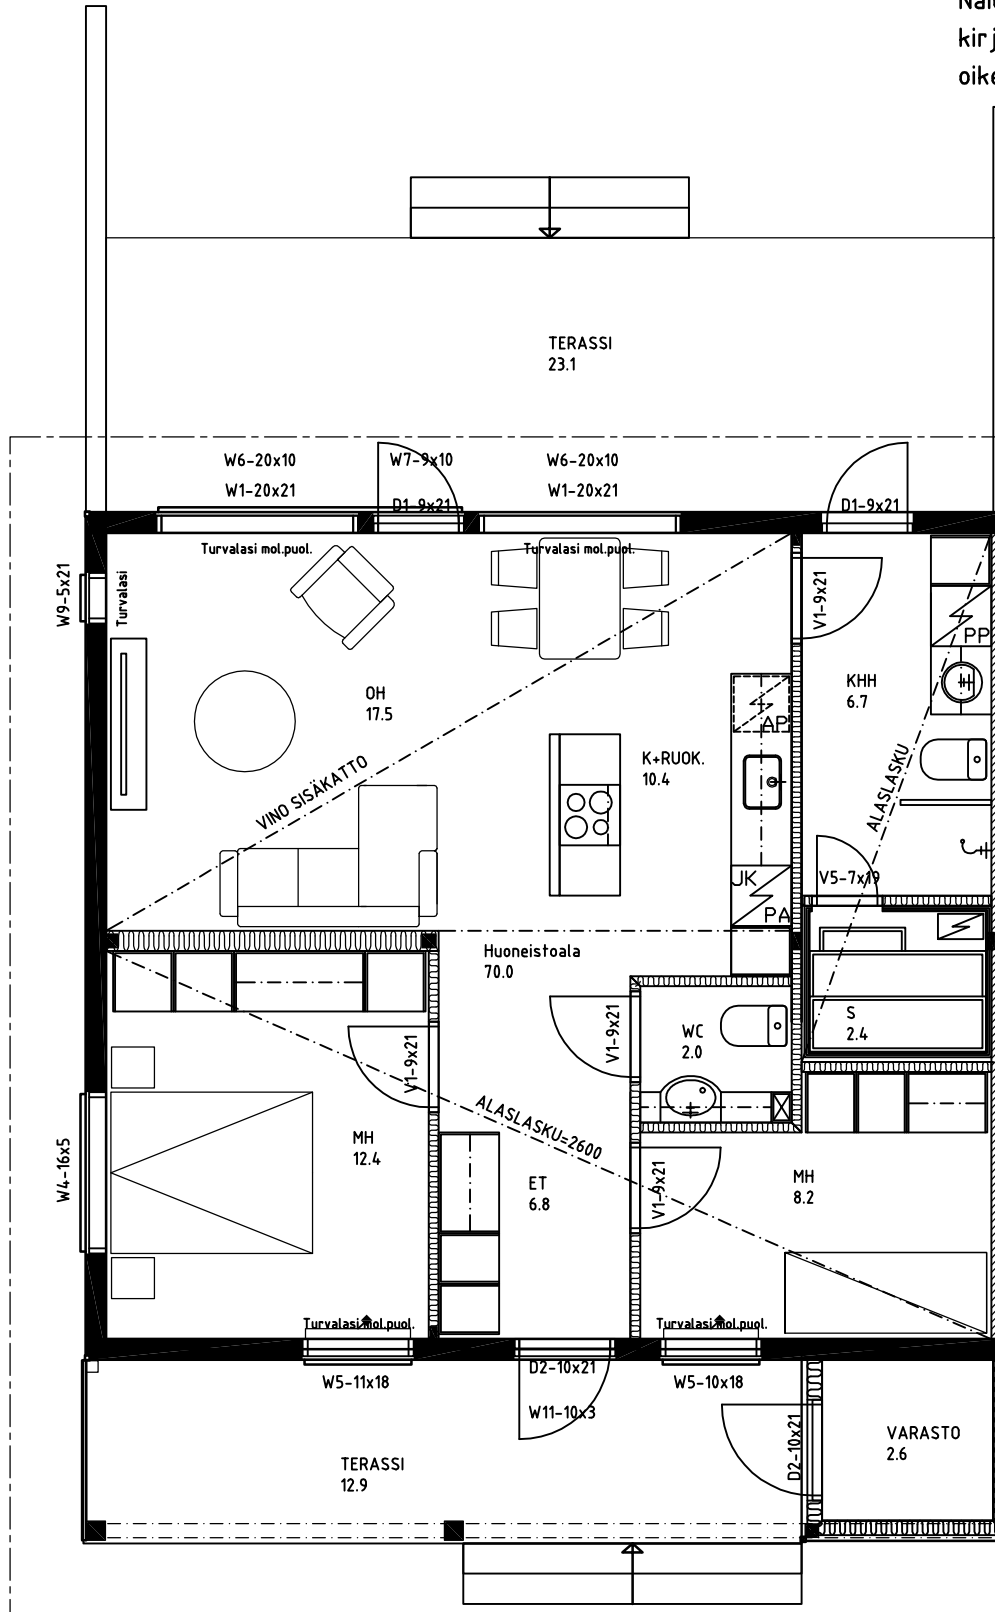

RAKENNUS TIEDOT

kerrosala (kern ²)	1.krs
lämmin huoneistoala (hnm ²)	223
	207

Talo, Luonnos-rivitalo_pohjoinen

Pohjakuva 1:75

JR

Versiopvm: 13.8.2018

Nämä piirustukset ovat
Kontiotuote Oy:n omaisuutta.
Näiden hyödyntäminen ilman
kirjallista lupaamme on tekijän-
oikeuslain nojalla kielletty.

Talo, Luonnos-rivitalo_pohjoinen

Pohjakuva 1:75

JR

Versiopvm: 13.8.2018

Nämä piirustukset ovat
Kontiotuote Oy:n omaisuutta.
Näiden hyödyntäminen ilman
kirjallista lupaamme on tekijän-
oikeuslain nojalla kielletty.