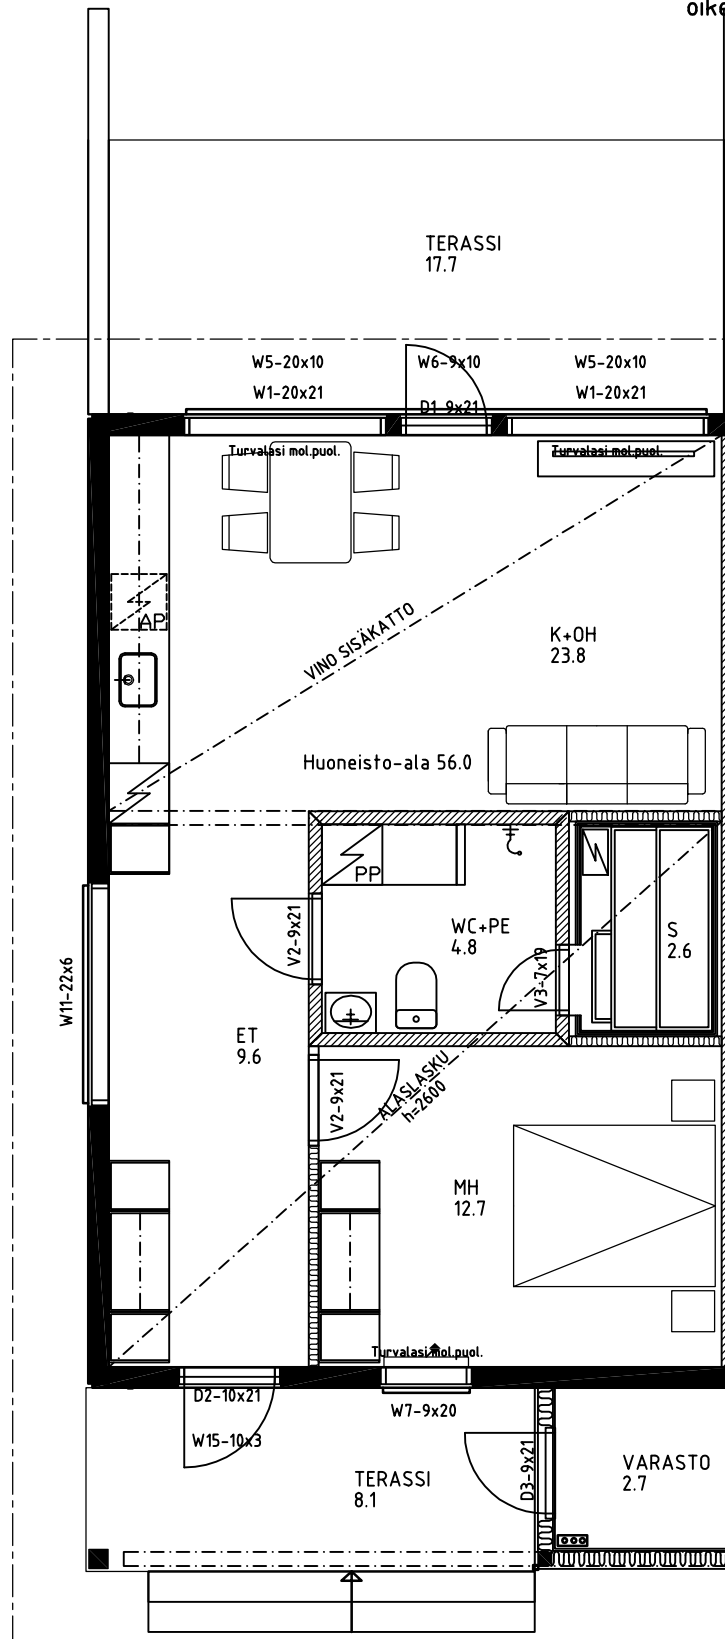

KONTIO

Kontiohuone Oy Pudasjärvi, Finland Puh. 020 770 7400 www.kontio.fi Y-tunnus 0243055-7

Talo, Luonnos-Rivitalo_Etelä

Leikkaus 1:75

JR
Versiopvm: 13.8.2018

Nämä piirustukset ovat
Kontiohuone Oy:n omaisuutta.
Näiden hyödyntäminen ilman
kirjallista lupaamme on tekijän-
oikeustlain nojalla kielletty.

Talo, Luonnos-Rivitalo_Etelä

Pohjakuva 1:75

JR

Versiopvm: 13.8.2018

Nämä piirustukset ovat
Kontiotuote Oy:n omaisuutta.
Näiden hyödyntäminen ilman
kirjallista lupaamme on tekijän-
oikeuslain nojalla kielletty.