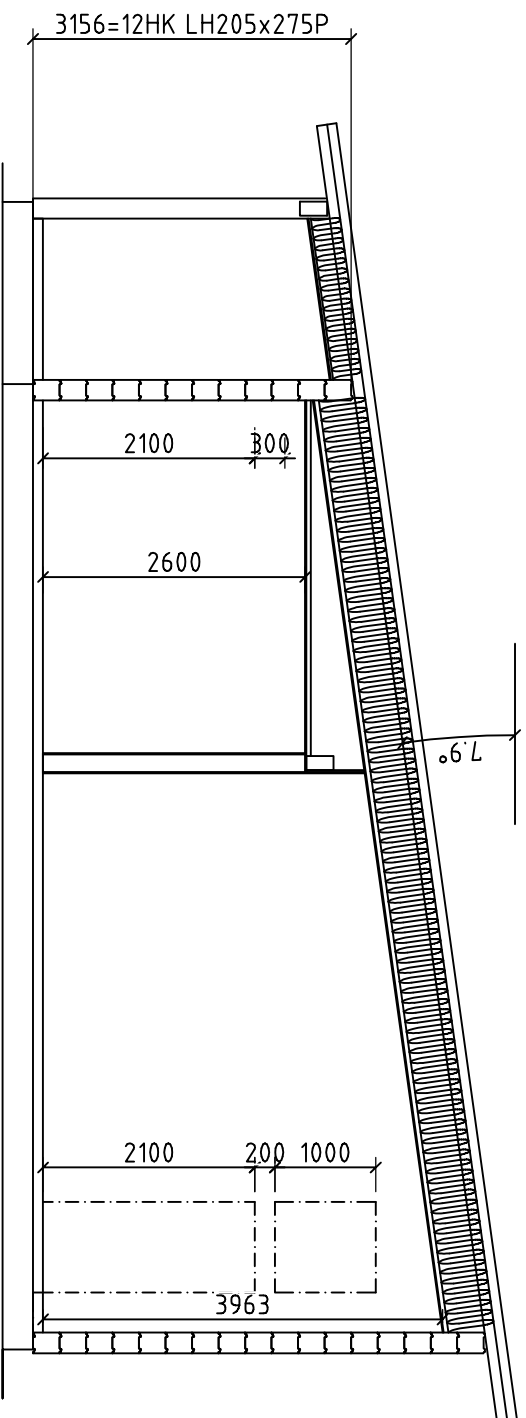

KONTIO

Kontiohuone Oy Pudasjärvi, Finland Puh. 020 770 7400 www.kontio.fi Y-tunnus 0243055-7

Talo, Luonnos-Rivitalo_Etelä

Leikkaus 1:75

JR
Versiopvm: 13.8.2018

Nämä piirustukset ovat
Kontiohuone Oy:n omaisuutta.
Näiden hyödyntäminen ilman
kirjallista lupaamme on tekijän-
oikeustlain nojalla kielletty.

Talo, Luonnos-Rivitalo_Etelä

Pohjakuva 1:75

JR

Versiopvm: 13.8.2018

Nämä piirustukset ovat
Kontiotuote Oy:n omaisuutta.
Näiden hyödyntäminen ilman
kirjallista lupaamme on tekijän-
oikeuslain nojalla kielletty.